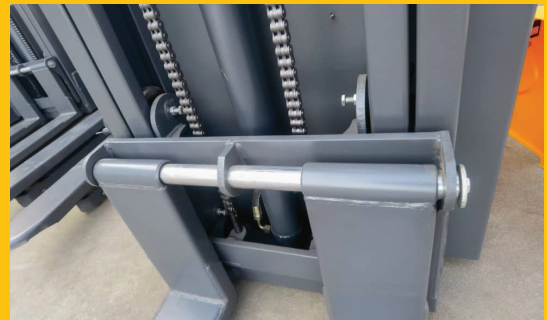

TÜM AKSAM ÖN GÖĞÜS KOMPLE
GÜÇLENDİRİLMİŞ BAKALİT SİSTEMİ FULL
GÖSTERGE KOLAY KULLANIM FULL AÇIK
ASANSÖR GÖRÜŞÜ İTALYAN CASCADE
MARKA SIDE SHIFTER.
POTANSİYOMETRELİ GAZ PEDALI.

 **TOYOTA**
İSTİF

 **CPCD30**
DİZEL FORKLİFT

CDDB15 İSTİF MAKİNASI

GÜÇLENDİRİLMİŞ ASANSÖR VE AĞIRLIĞA
ÖZEL ZİNCİR MAKARA SİSTEMİ.

TAM OTOMATİK KUMANDA KOLU ACİL
DURDURMA BUTONU AKÜ ŞARJ GÖSTERGESİ
HIZLI -YAVAŞ MODU İŞ GÜVENLİĞİ ÖZEL
GÖĞÜS STOP SİSTEMİ